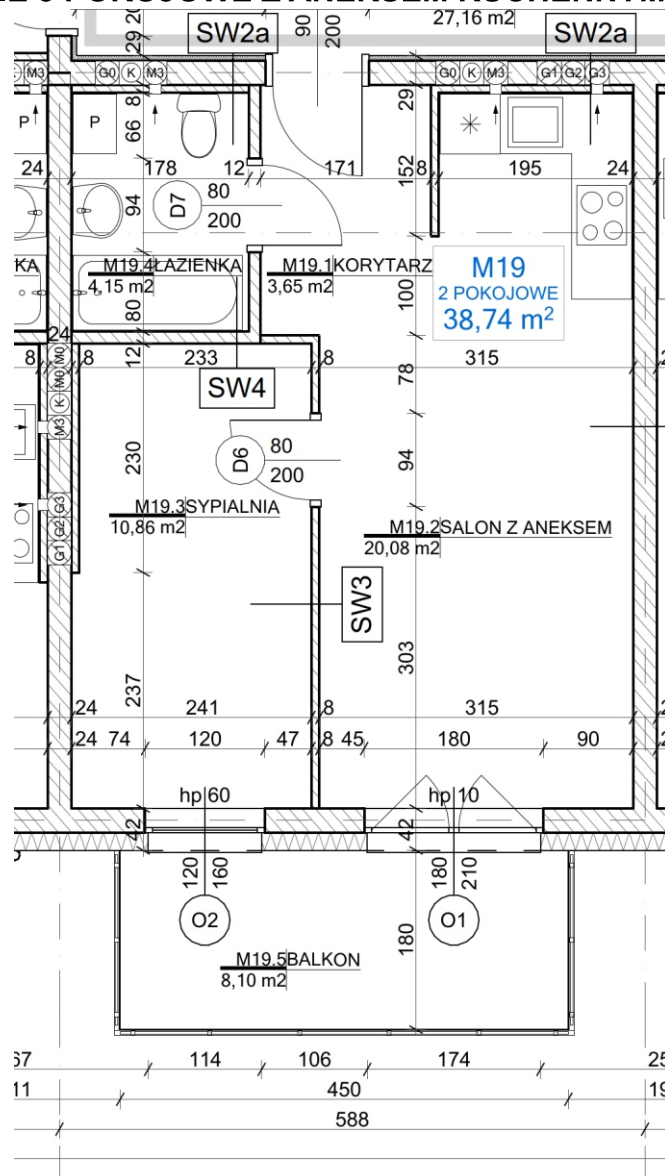

TĘCZOWY ZAKĄTEK BUDYNEK F-13

www.sim.bydgoszcz.pl
www.facebook.com/sim.bydgoszcz

MIESZKANIE 3 POKOJOWE Z ANEKSEM KUCHENNYM POW. 38,74 M²

PLAN ZAGOSPODAROWANIA

III PIĘTRO