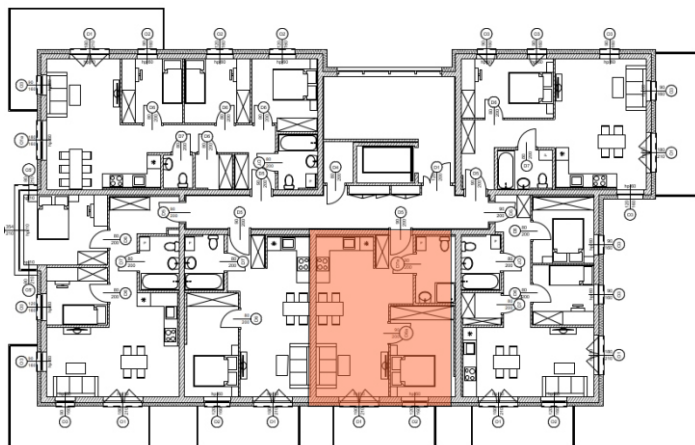

# TĘCZOWY ZAKĄTEK BUDYNEK F-14

[www.sim.bydgoszcz.pl](http://www.sim.bydgoszcz.pl)

[www.facebook.com/sim.bydgoszcz](https://www.facebook.com/sim.bydgoszcz)

MIESZKANIE 2 POKOJOWE Z ANEKSEM KUCHENNYM POW. 43,18 M<sup>2</sup>

## MIESZKANIE NR 10

SALON	21,73 m <sup>2</sup>
SYPIALNIA	11,53 m <sup>2</sup>
KORYTARZ	4,74 m <sup>2</sup>
ŁAZIENKA	5,18 m <sup>2</sup>

## II PIĘTRO