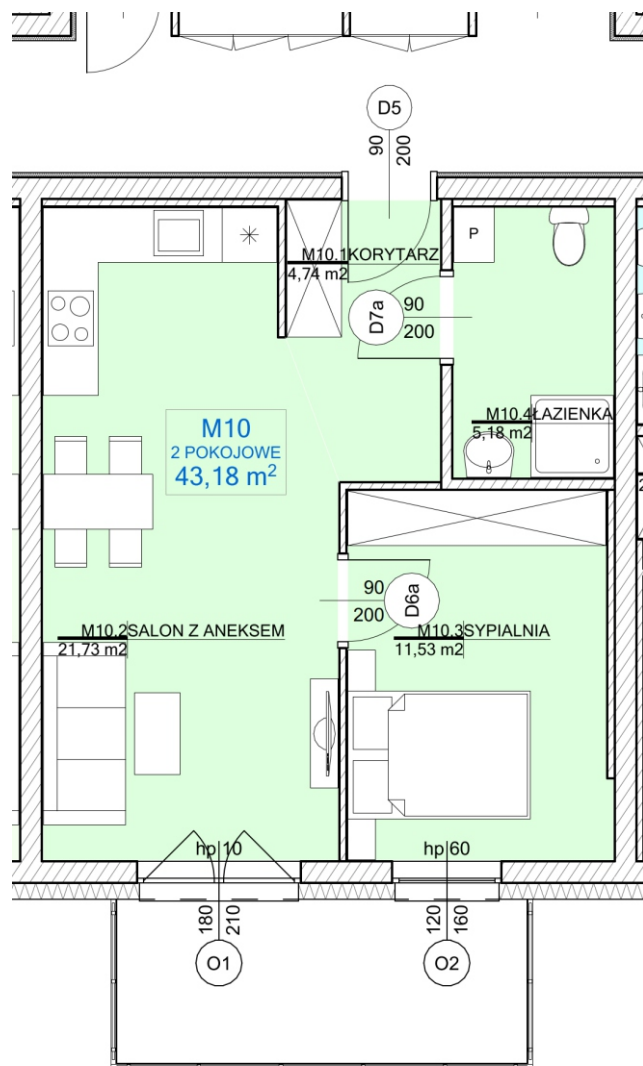

# TĘCZOWY ZAKĄTEK BUDYNEK F-14

[www.sim.bydgoszcz.pl](http://www.sim.bydgoszcz.pl)

[www.facebook.com/sim.bydgoszcz](https://www.facebook.com/sim.bydgoszcz)

MIESZKANIE 2 POKOJOWE Z ANEKSEM KUCHENNYM POW. 43,18 M<sup>2</sup>

## MIESZKANIE NR 10

SALON	21,73 m <sup>2</sup>
SYPIALNIA	11,53 m <sup>2</sup>
KORYTARZ	4,74 m <sup>2</sup>
ŁAZIENKA	5,18 m <sup>2</sup>

## II PIĘTRO