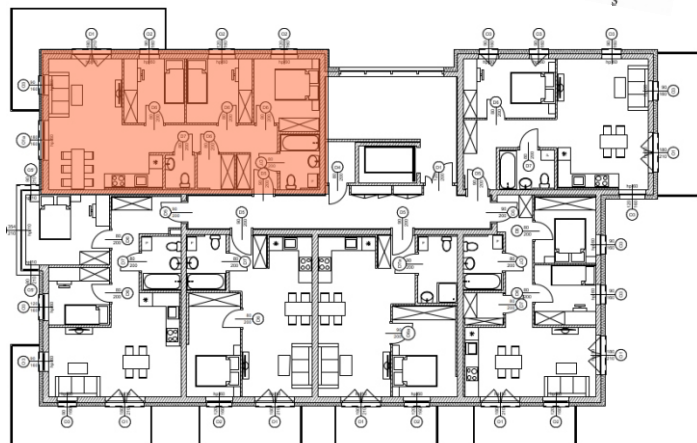

# TĘCZOWY ZAKĄTEK BUDYNEK F-14

www.sim.bydgoszcz.pl

www.facebook.com/sim.bydgoszcz

MIESZKANIE 4 POKOJOWE Z ANEKSEM KUCHENNYM POW. 66,61 M<sup>2</sup>

## MIESZKANIE NR 19

SALON	23,24 m <sup>2</sup>
SYPIALNIA	7,75 m <sup>2</sup>
SYPIALNIA	8,32 m <sup>2</sup>
KORYTARZ	8,98 m <sup>2</sup>
ŁAZIENKA	4,17 m <sup>2</sup>
KORYTARZ	9,81 m <sup>2</sup>
GARDEROBA	2,48 m <sup>2</sup>
WC	1,86 m <sup>2</sup>

## IV PIĘTRO