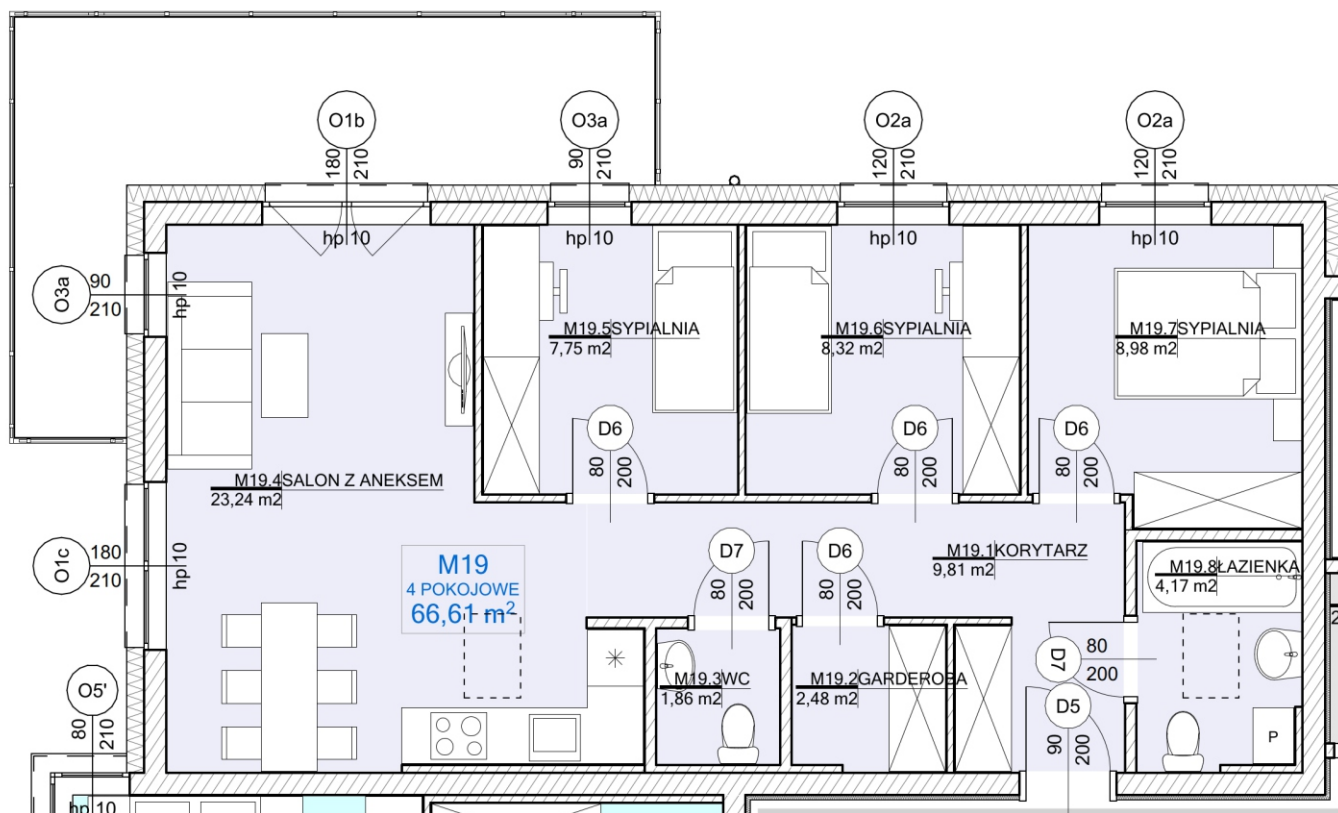

# TĘCZOWY ZAKĄTEK BUDYNEK F-14

www.sim.bydgoszcz.pl

www.facebook.com/sim.bydgoszcz

MIESZKANIE 4 POKOJOWE Z ANEKSEM KUCHENNYM POW. 66,61 M<sup>2</sup>

## MIESZKANIE NR 19

SALON	23,24 m <sup>2</sup>
SYPIALNIA	7,75 m <sup>2</sup>
SYPIALNIA	8,32 m <sup>2</sup>
KORYTARZ	8,98 m <sup>2</sup>
ŁAZIENKA	4,17 m <sup>2</sup>
KORYTARZ	9,81 m <sup>2</sup>
GARDEROBA	2,48 m <sup>2</sup>
WC	1,86 m <sup>2</sup>

## IV PIĘTRO