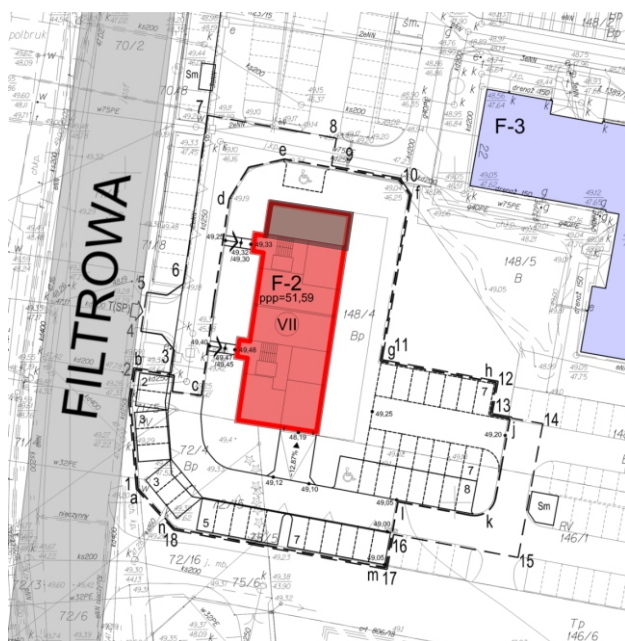

TECZOWE OSIEDLE BUDYNEK F-2

www.sim.bydgoszcz.pl
www.facebook.com/sim.bydgoszcz

mieszkanie nr 10 o powierzchni 74,19 m²
4 pokoje z aneksem kuchennym

PLAN ZAGOSPODAROWANIA

III PIĘTRO