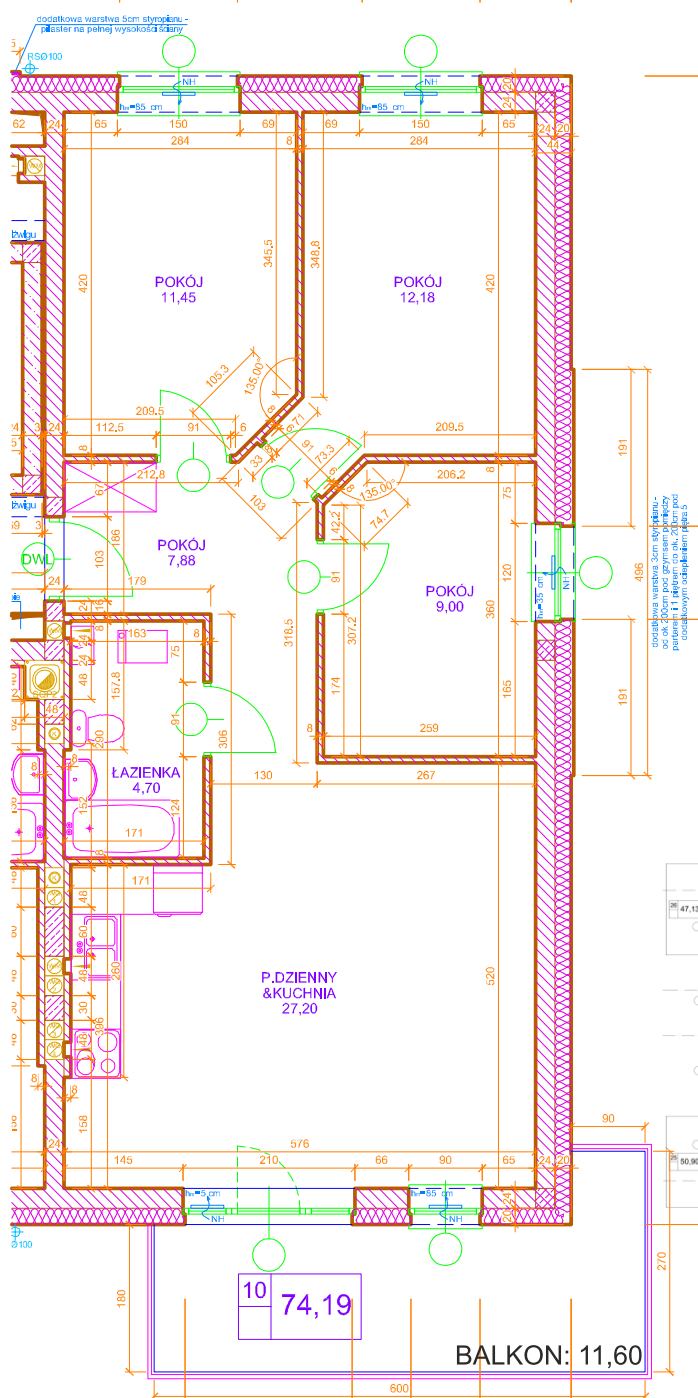

TECZOWE OSIEDLE BUDYNEK F-2

www.sim.bydgoszcz.pl
www.facebook.com/sim.bydgoszcz

mieszkanie nr 10 o powierzchni 74,19 m²
4 pokoje z aneksem kuchennym

PLAN ZAGOSPODAROWANIA

III PIĘTRO