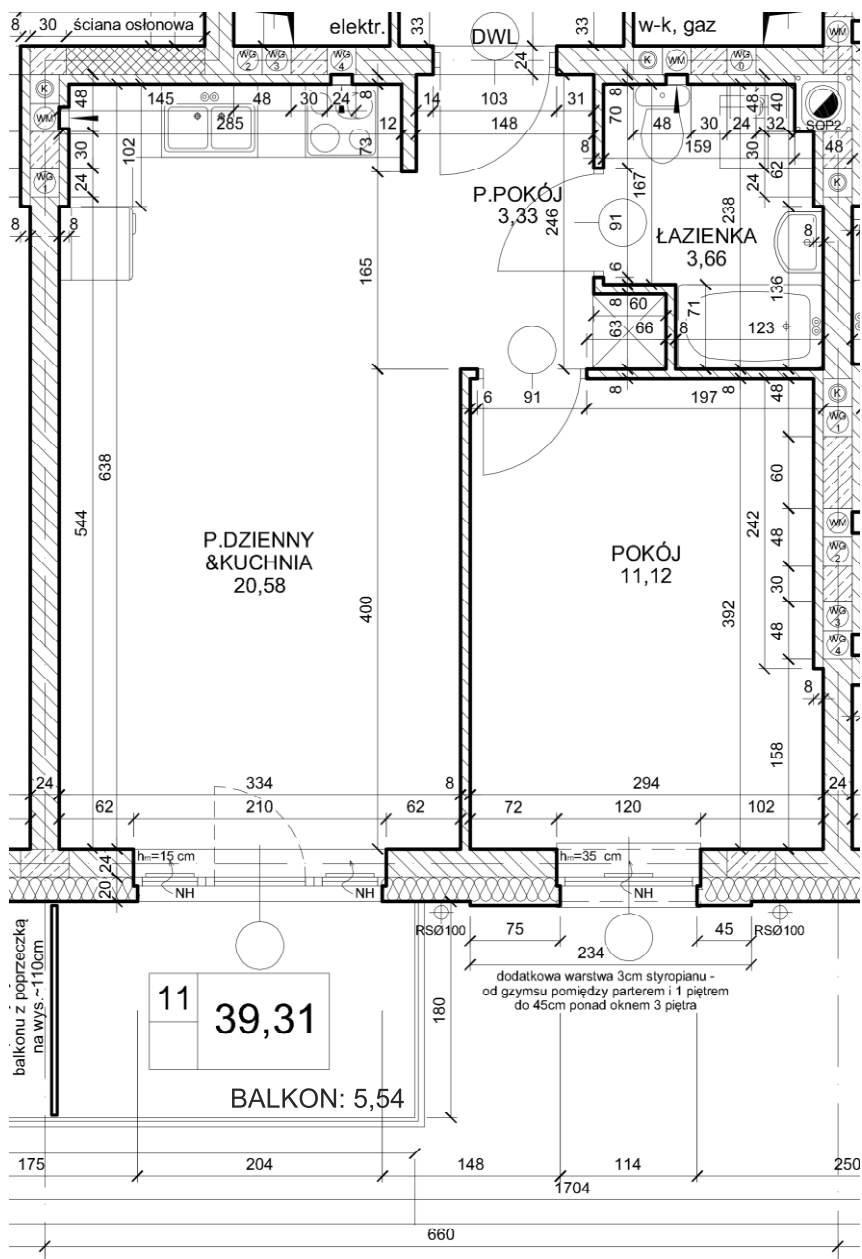

TECZOWE OSIEDLE BUDYNEK F-2

www.sim.bydgoszcz.pl

www.facebook.com/sim.bydgoszcz

mieszkanie nr 11 o powierzchni 39,31 m²
2 pokoje z aneksem kuchennym

PLAN ZAGOSPODAROWANIA

III PIĘTRO

tel. (52) 373 10 01

ul. Wąska 3 w Bydgoszczy
sim.bydgoszcz.pl
email: sprzedaz@sim.bydgoszcz.pl