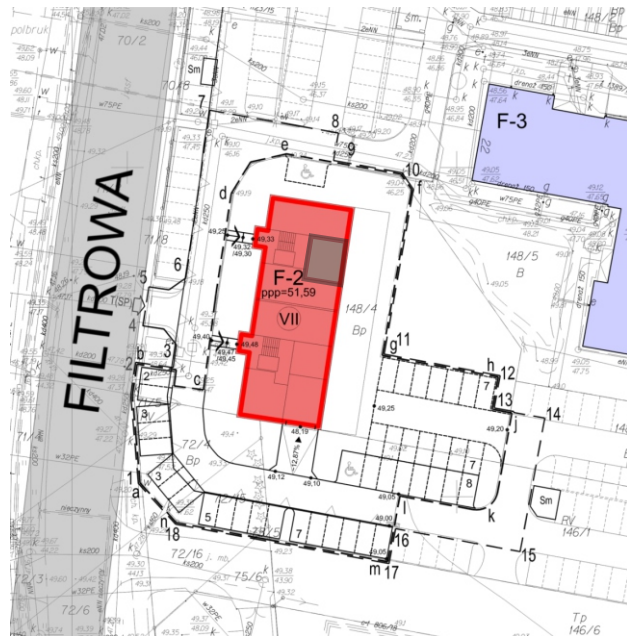

TECZOWE OSIEDLE BUDYNEK F-2

www.sim.bydgoszcz.pl

www.facebook.com/sim.bydgoszcz

mieszkanie nr 11 o powierzchni 39,31 m²
2 pokoje z aneksem kuchennym

PLAN ZAGOSPODAROWANIA

III PIĘTRO

tel. (52) 373 10 01

ul. Wąska 3 w Bydgoszczy
sim.bydgoszcz.pl
email: sprzedaz@sim.bydgoszcz.pl