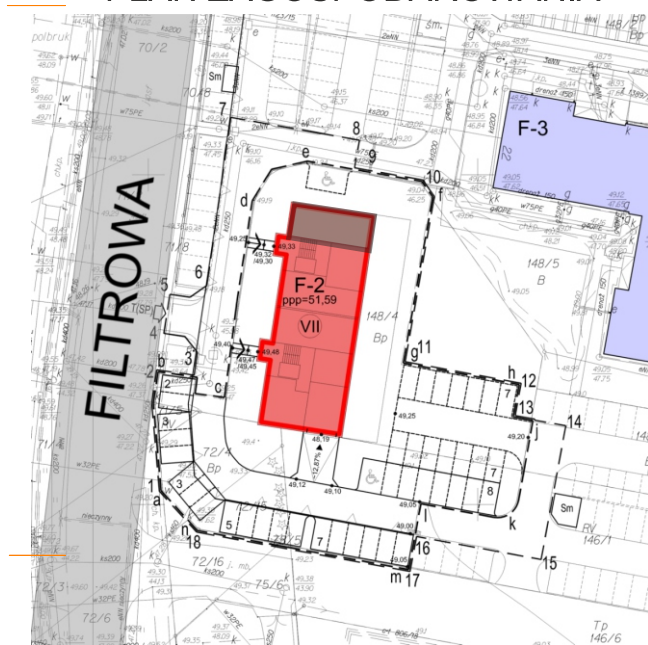

TECZOWE OSIEDLE BUDYNEK F-2

www.sim.bydgoszcz.pl

www.facebook.com/sim.bydgoszcz

mieszkanie nr 16 o powierzchni 73,93 m²
4 pokoje z aneksem kuchennym

PLAN ZAGOSPODAROWANIA

V PIĘTRO