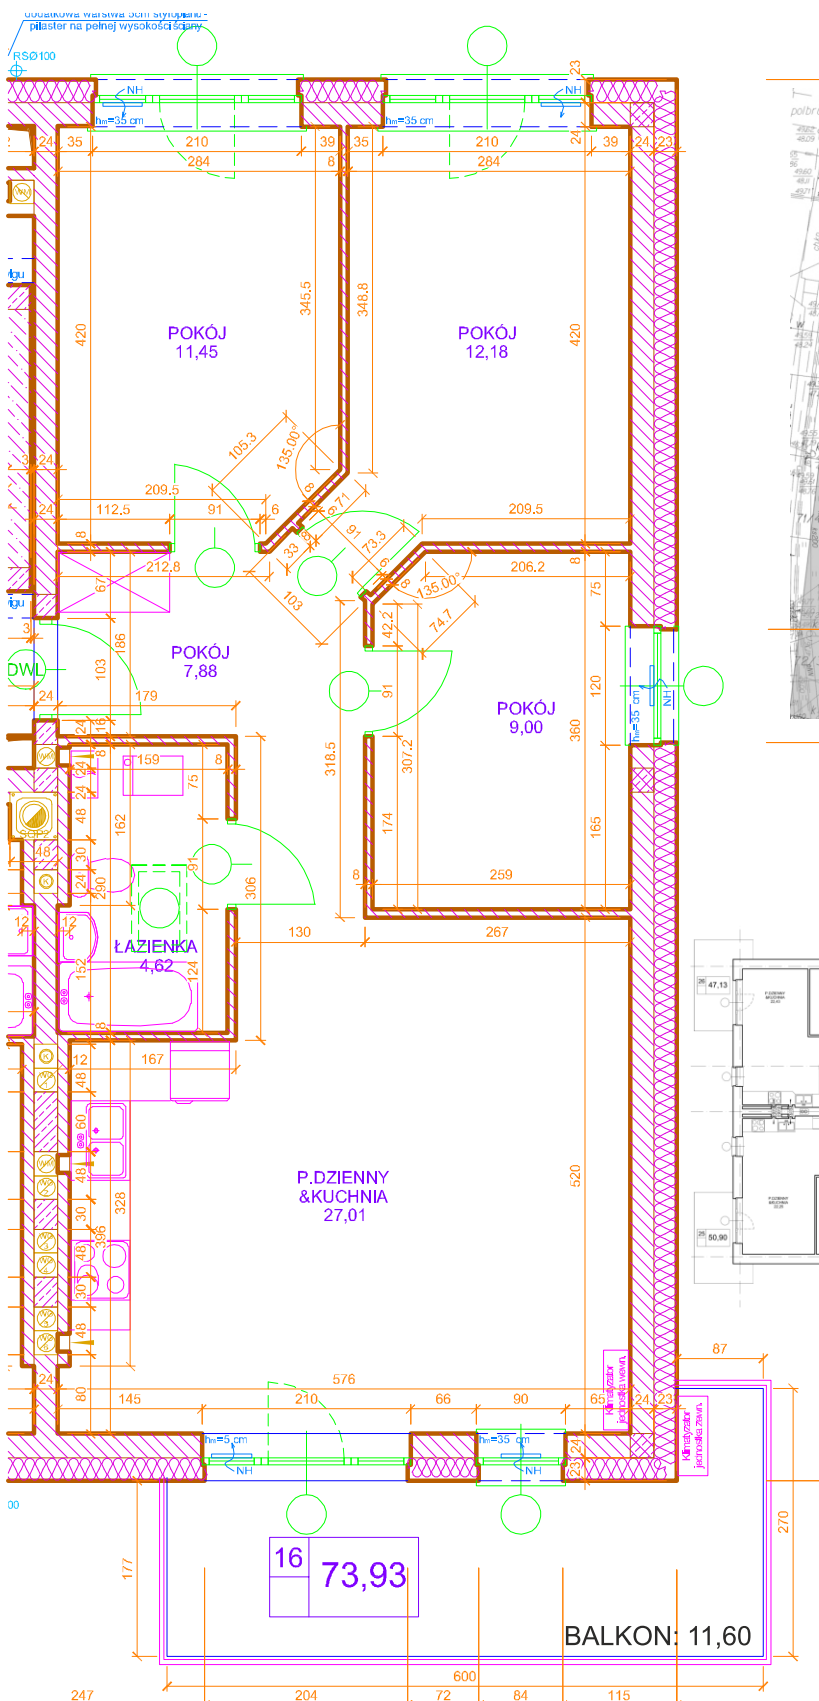

TECZOWE OSIEDLE BUDYNEK F-2

www.sim.bydgoszcz.pl

www.facebook.com/sim.bydgoszcz

mieszkanie nr 16 o powierzchni 73,93 m²
4 pokoje z aneksem kuchennym

PLAN ZAGOSPODAROWANIA

V PIĘTRO