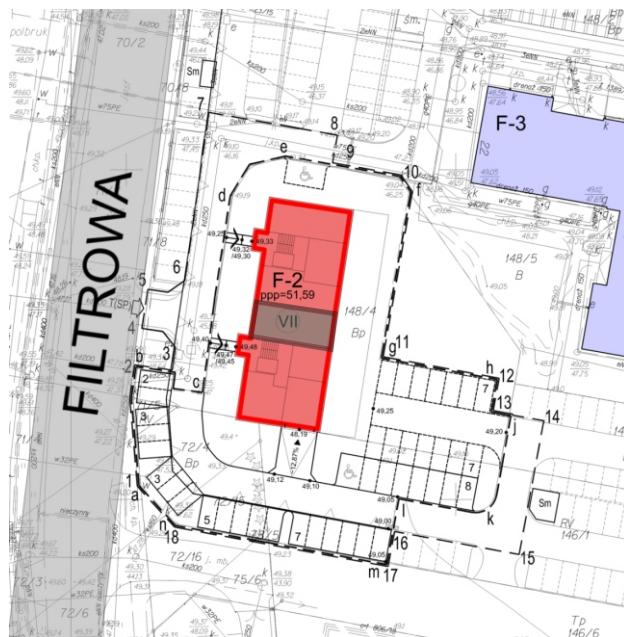

# TECZOWE OSIEDLE BUDYNEK F-2

www.sim.bydgoszcz.pl  
www.facebook.com/sim.bydgoszcz

mieszkanie nr 19 o powierzchni 59,93 m<sup>2</sup>  
3 pokoje z aneksem kuchennym  
(powierzchnia rekreacyjna przynależna do lokalu 26,60 m<sup>2</sup>)

## PLAN ZAGOSPODAROWANIA

## PARTER