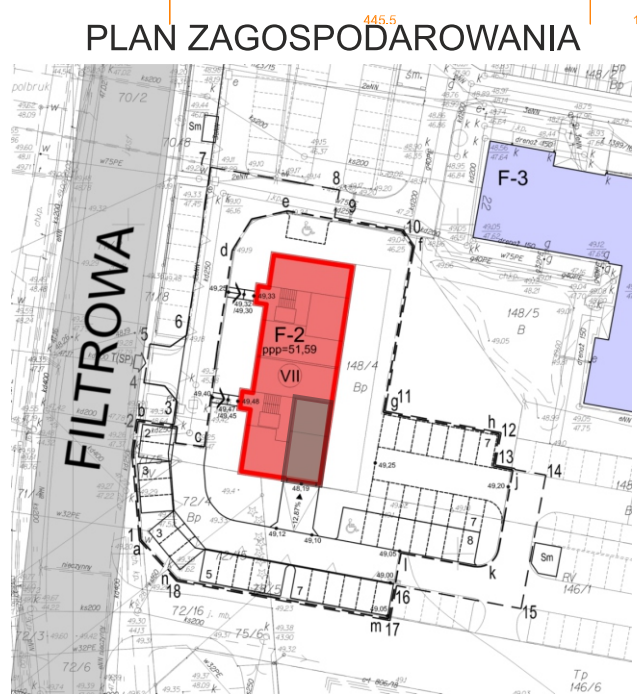

TECZOWE OSIEDLE BUDYNEK F-2

www.sim.bydgoszcz.pl

www.facebook.com/sim.bydgoszcz

mieszkanie nr 28 o powierzchni 80,90 m² 5 pokoi z aneksem kuchennym

II PIĘTRO