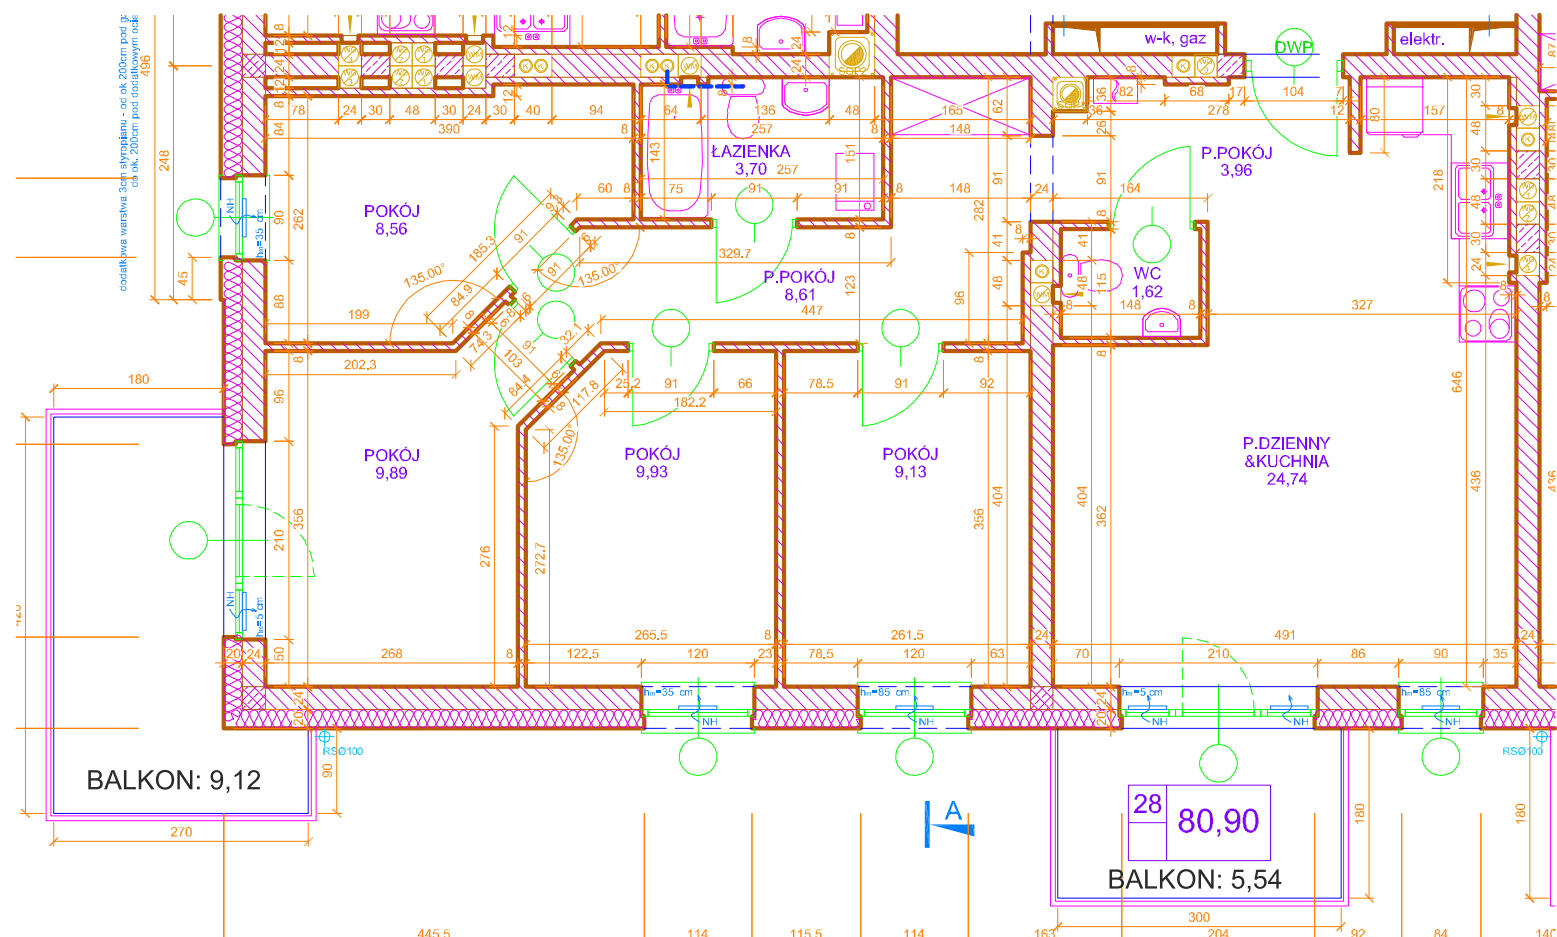

TECZOWE OSIEDLE BUDYNEK F-2

www.sim.bydgoszcz.pl

www.facebook.com/sim.bydgoszcz

mieszkanie nr 28 o powierzchni 80,90 m² 5 pokoi z aneksem kuchennym

II PIĘTRO