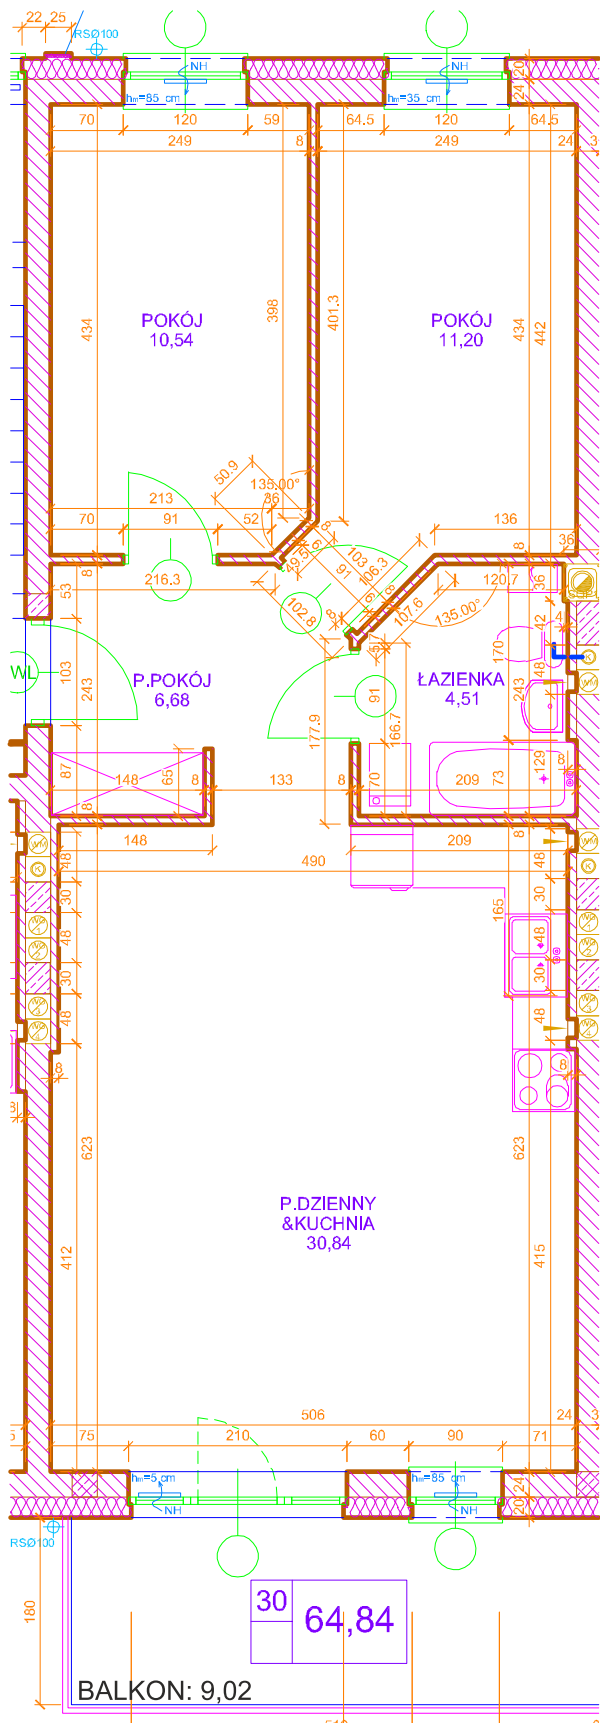

TECZOWE OSIEDLE BUDYNEK F-2

www.sim.bydgoszcz.pl
www.facebook.com/sim.bydgoszcz

mieszkanie nr 30 o powierzchni 64,84 m²
3 pokoje z aneksem kuchennym

PLAN ZAGOSPODAROWANIA

III PIĘTRO