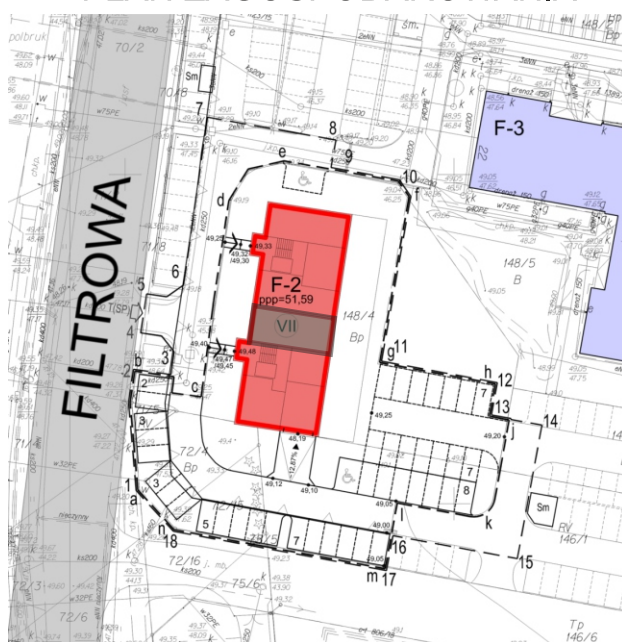

TECZOWE OSIEDLE BUDYNEK F-2

www.sim.bydgoszcz.pl
www.facebook.com/sim.bydgoszcz

mieszkanie nr 30 o powierzchni 64,84 m²
3 pokoje z aneksem kuchennym

PLAN ZAGOSPODAROWANIA

III PIĘTRO