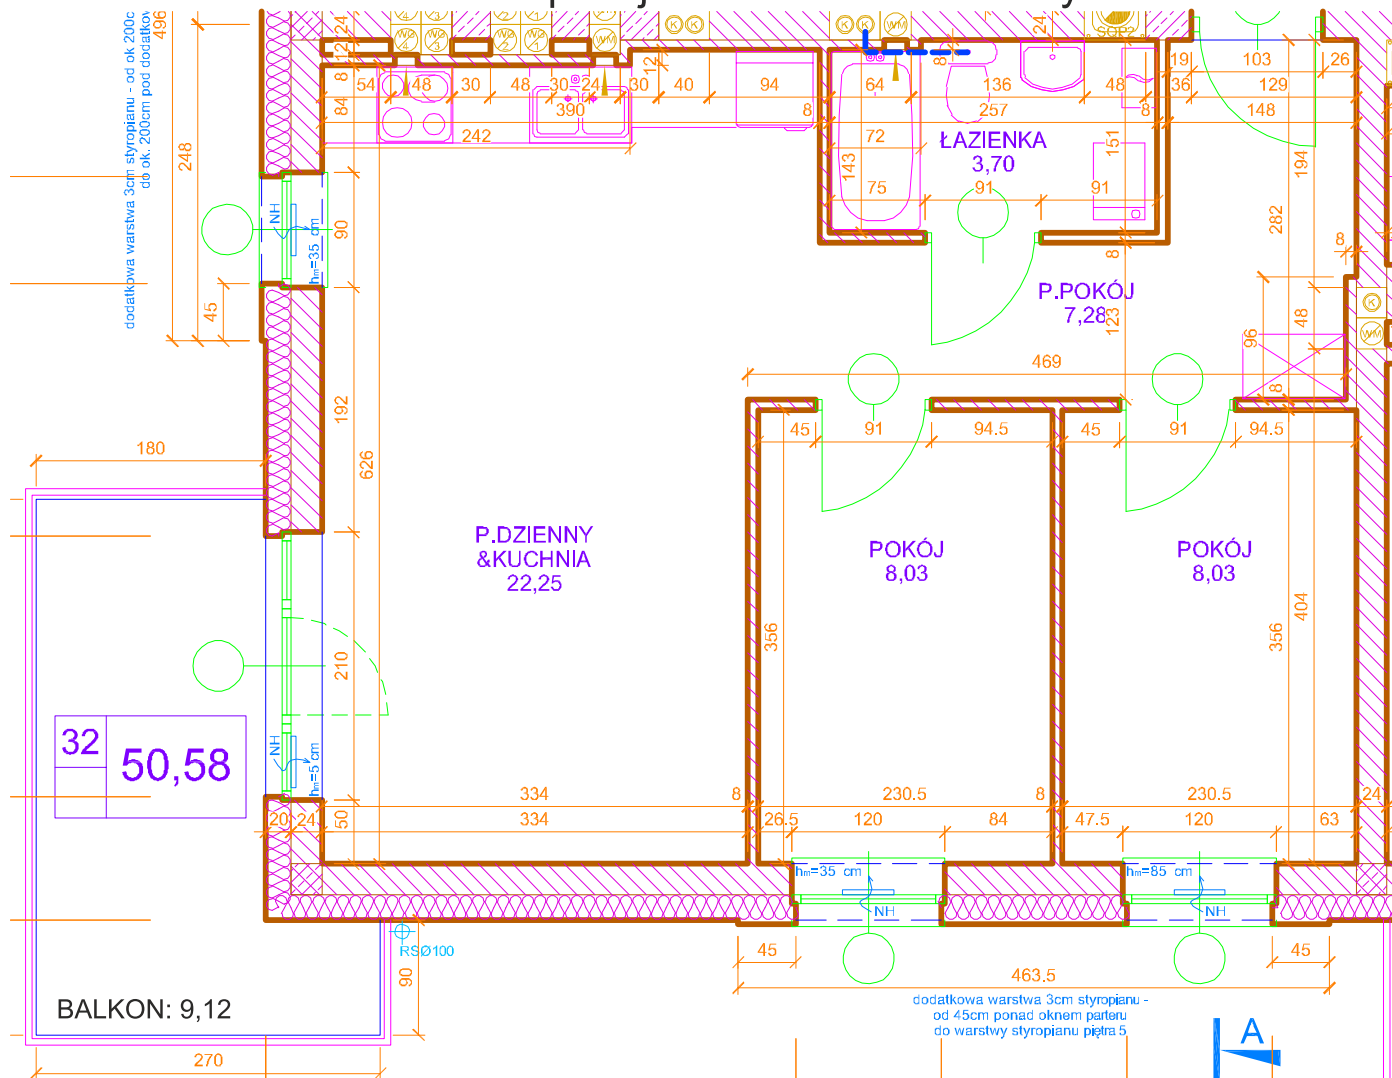

TECZOWE OSIEDLE BUDYNEK F-2

www.sim.bydgoszcz.pl

www.facebook.com/sim.bydgoszcz

mieszkanie nr 32 o powierzchni 50,58 m²
3 pokoje z aneksem kuchennym

PLAN ZAGOSPODAROWANIA

III PIĘTRO