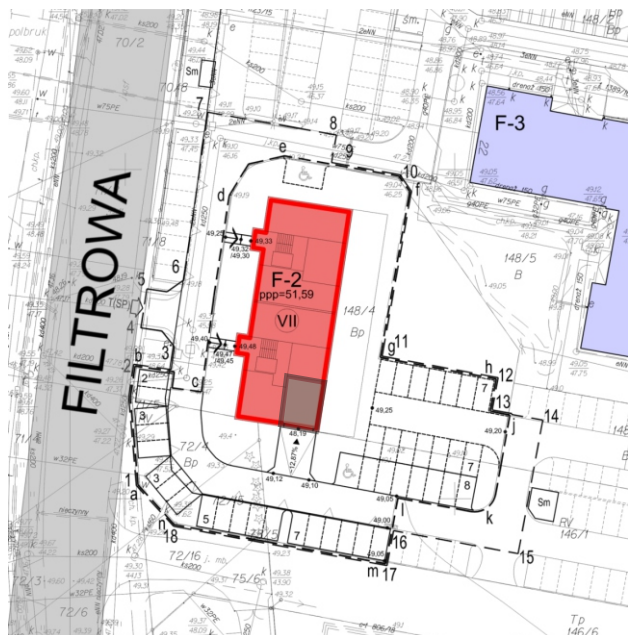

TECZOWE OSIEDLE BUDYNEK F-2

www.sim.bydgoszcz.pl

www.facebook.com/sim.bydgoszcz

mieszkanie nr 32 o powierzchni 50,58 m²
3 pokoje z aneksem kuchennym

PLAN ZAGOSPODAROWANIA

III PIĘTRO