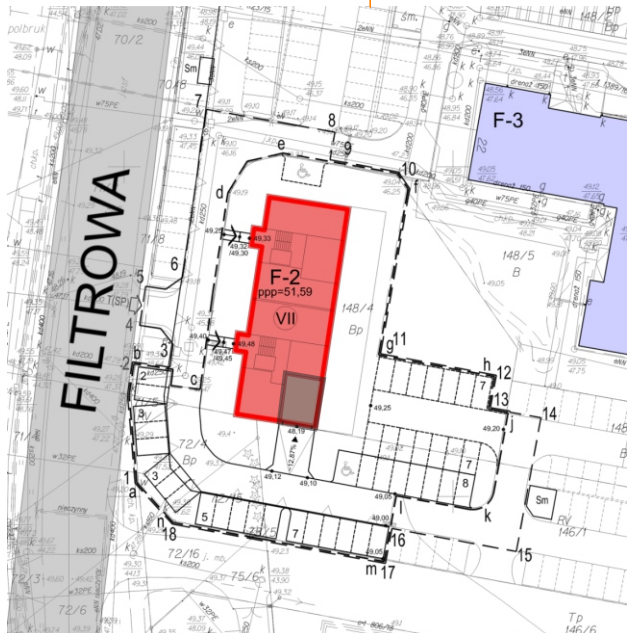

TECZOWE OSIEDLE BUDYNEK F-2

www.sim.bydgoszcz.pl
www.facebook.com/sim.bydgoszcz

mieszkanie nr 36 o powierzchni 50,58 m²
3 pokoje z aneksem kuchennym

PLAN ZAGOSPODAROWANIA

IV PIĘTRO