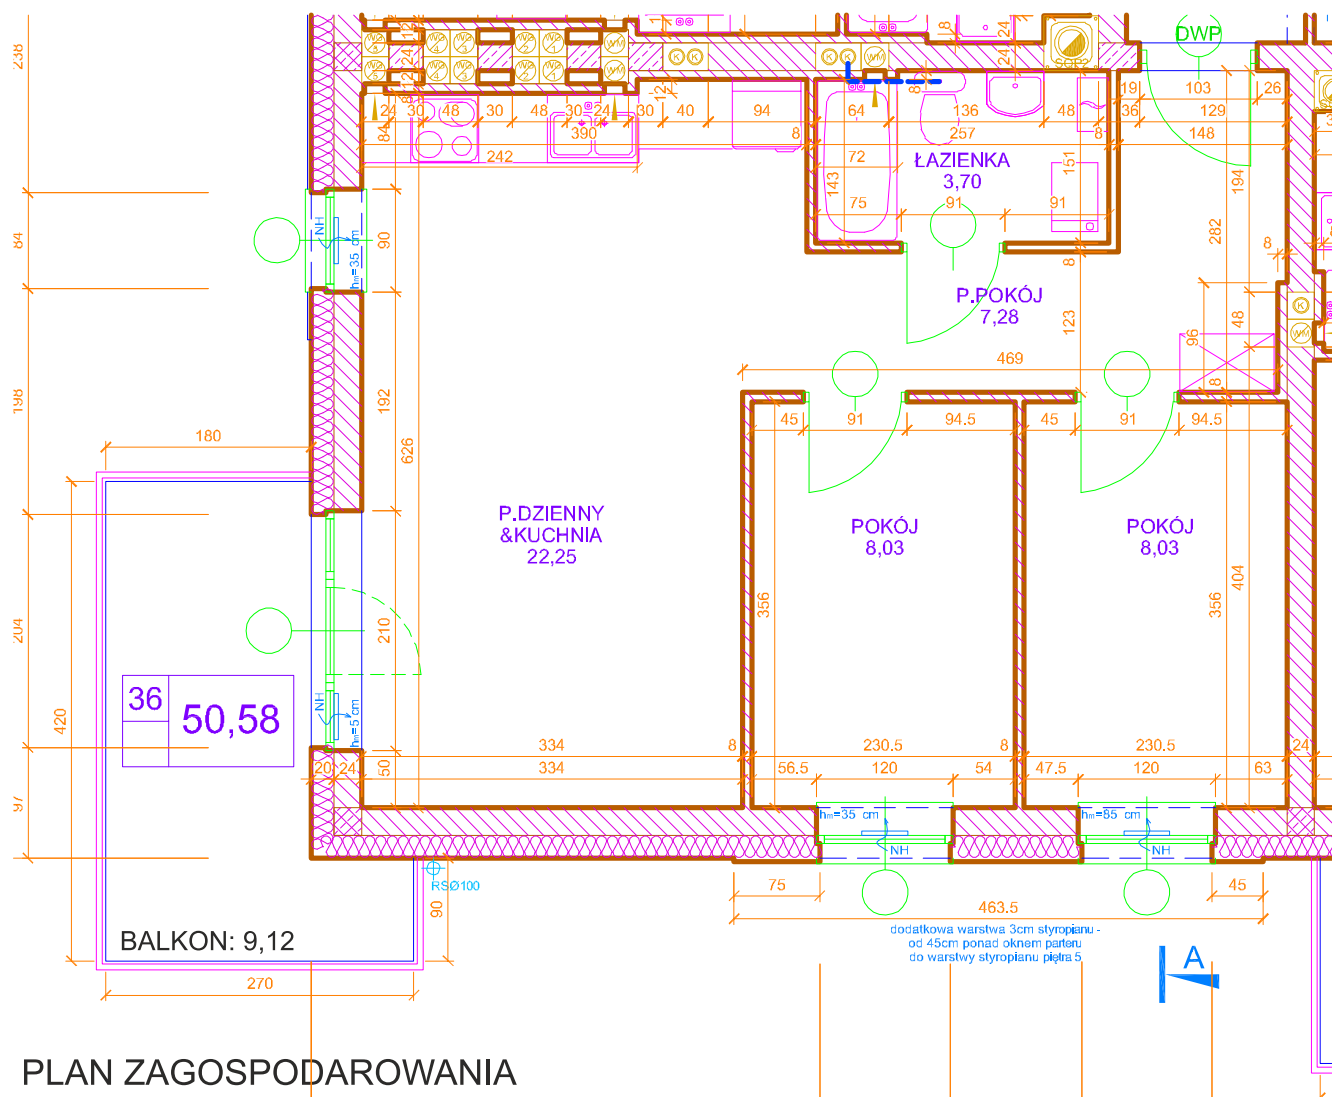

TECZOWE OSIEDLE BUDYNEK F-2

www.sim.bydgoszcz.pl
www.facebook.com/sim.bydgoszcz

mieszkanie nr 36 o powierzchni 50,58 m²
3 pokoje z aneksem kuchennym

PLAN ZAGOSPODAROWANIA

IV PIĘTRO