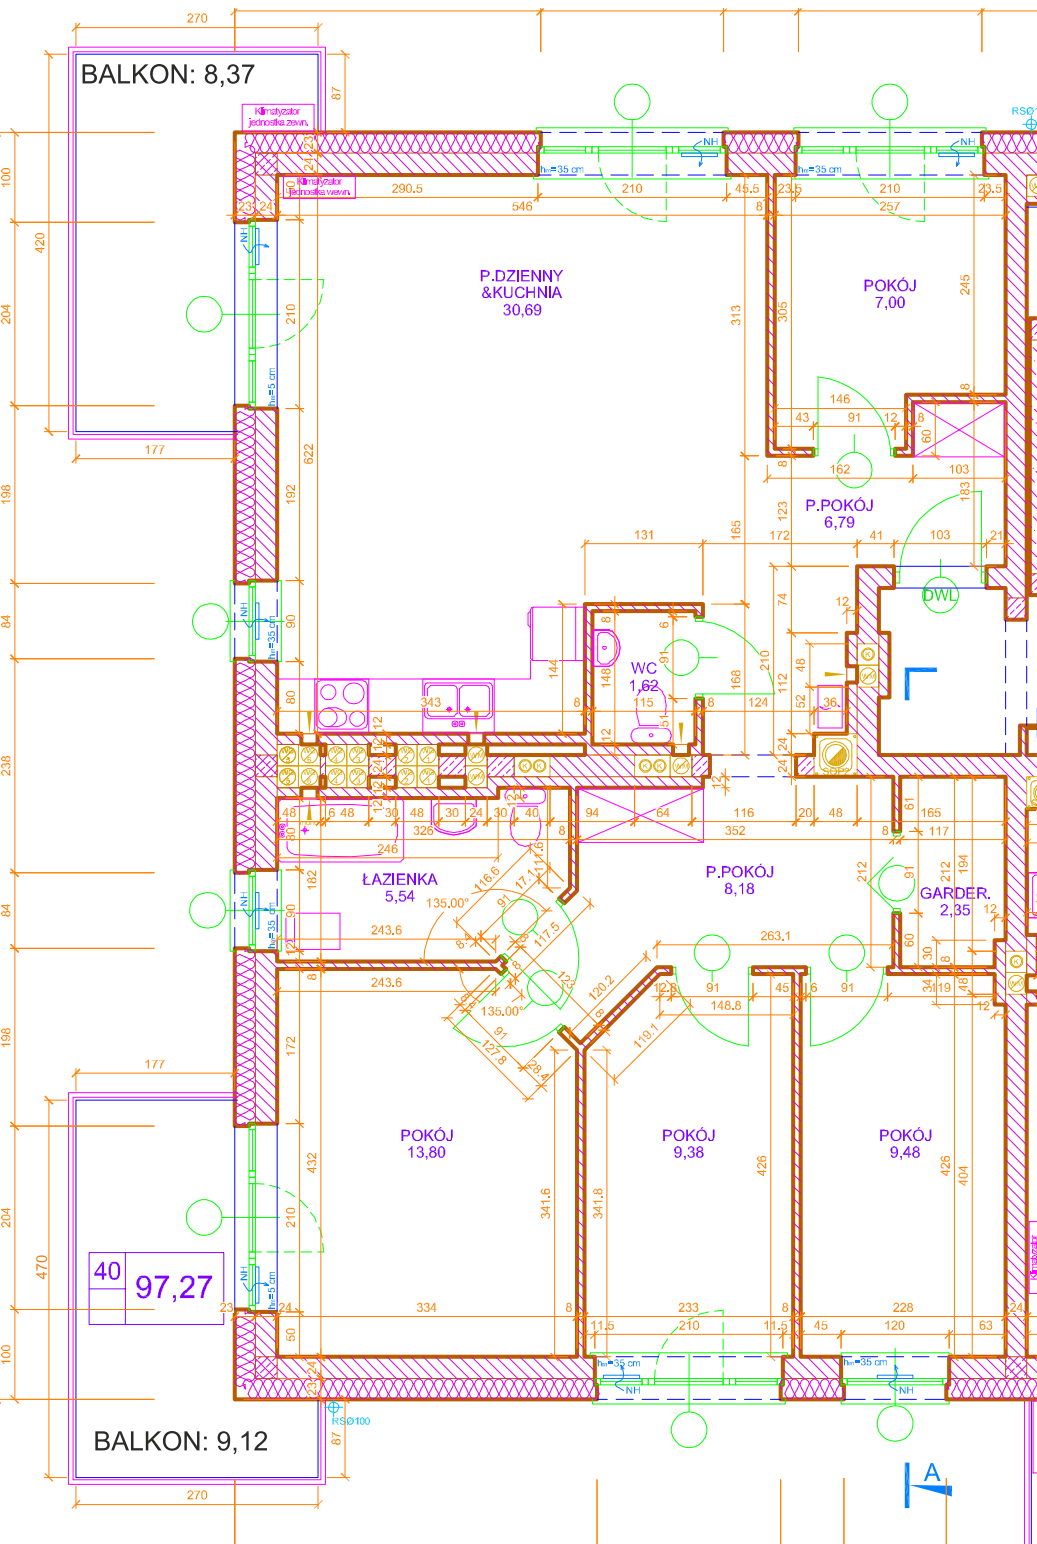

TECZOWE OSIEDLE BUDYNEK F-2

www.sim.bydgoszcz.pl

www.facebook.com/sim.bydgoszcz

mieszkanie nr 40 o powierzchni 97,27 m²
5 pokoi z aneksem kuchennym

PLAN ZAGOSPODAROWANIA

V PIETRO