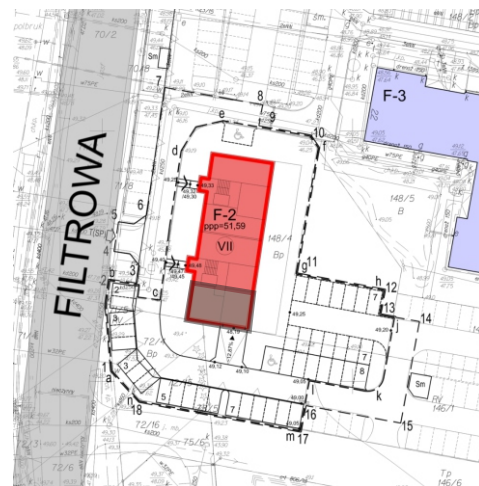

TECZOWE OSIEDLE BUDYNEK F-2

www.sim.bydgoszcz.pl

www.facebook.com/sim.bydgoszcz

mieszkanie nr 40 o powierzchni 97,27 m²
5 pokoi z aneksem kuchennym

PLAN ZAGOSPODAROWANIA

V PIETRO