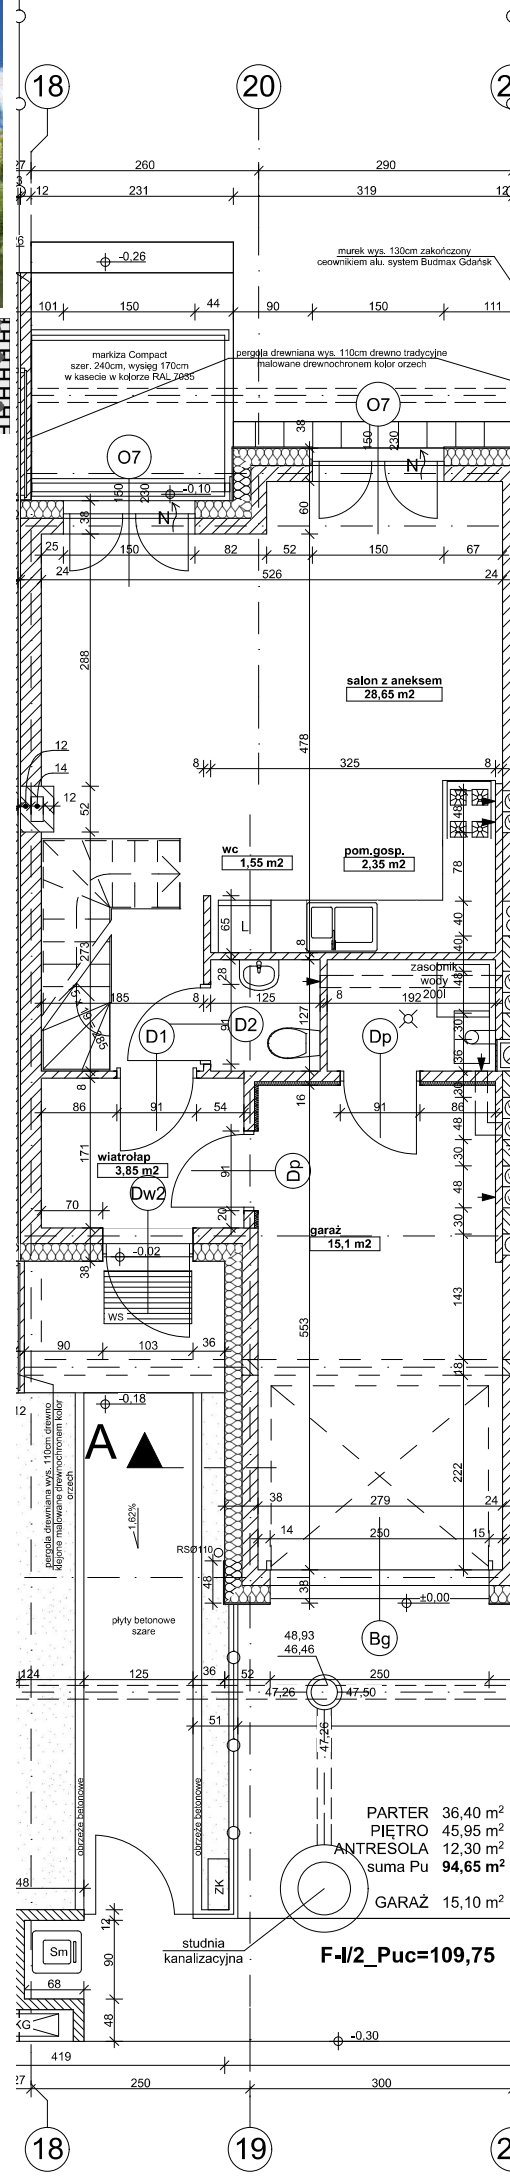

DOM NR 2 - 109,75 m²

PARTER

PARTER	36,40 m ²
PIĘTRO	45,95 m ²
ANTRESOLA	12,30 m ²
suma Pu	94,65 m²
GARAŻ	15,10 m ²

PIETRO