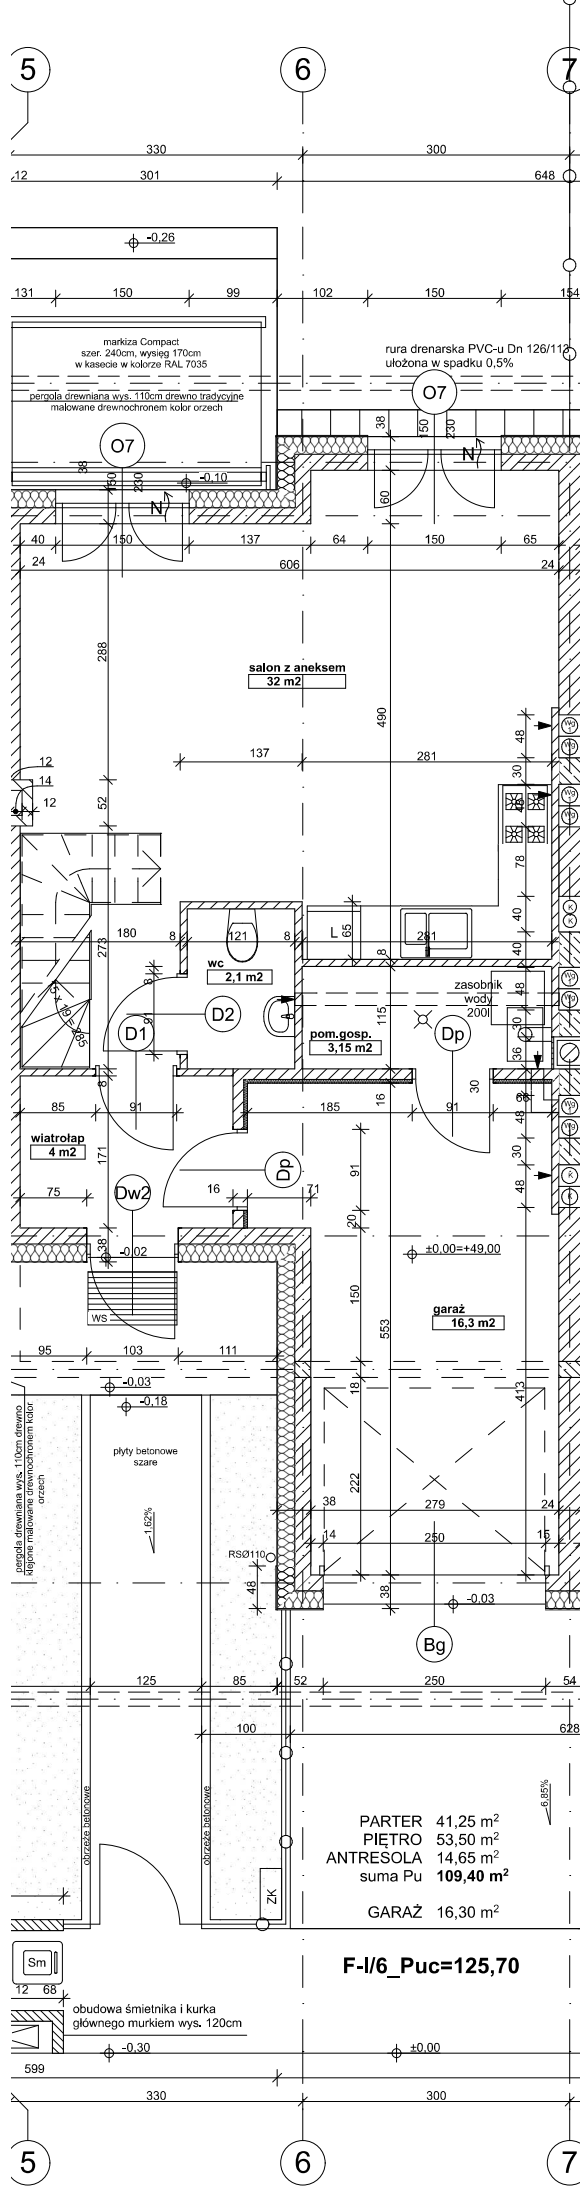

DOM NR 6 - 125,70 m²

UL. WAŚKA 3
85-036 BYDGOSZCZ

SIM

TEL. 52 3731021
WWW.SIM.BYDGOSZCZ.PL

SAMODZIELNA INICJATYWA MIESZKANIOWA SIM

KAPITAŁ ZAKŁADOWY: 8.500.000 ZŁ
NIP: 852325471 REGON: 34123568

PARTER

PARTER 41,25 m²
PIĘTRO 53,50 m²
ANTRESOLA 14,65 m²
suma Pu **109,40 m²**

GARAŻ 16,30 m²

F-I/6_Puc=125,70

PIĘTRO

ANTRESOLA