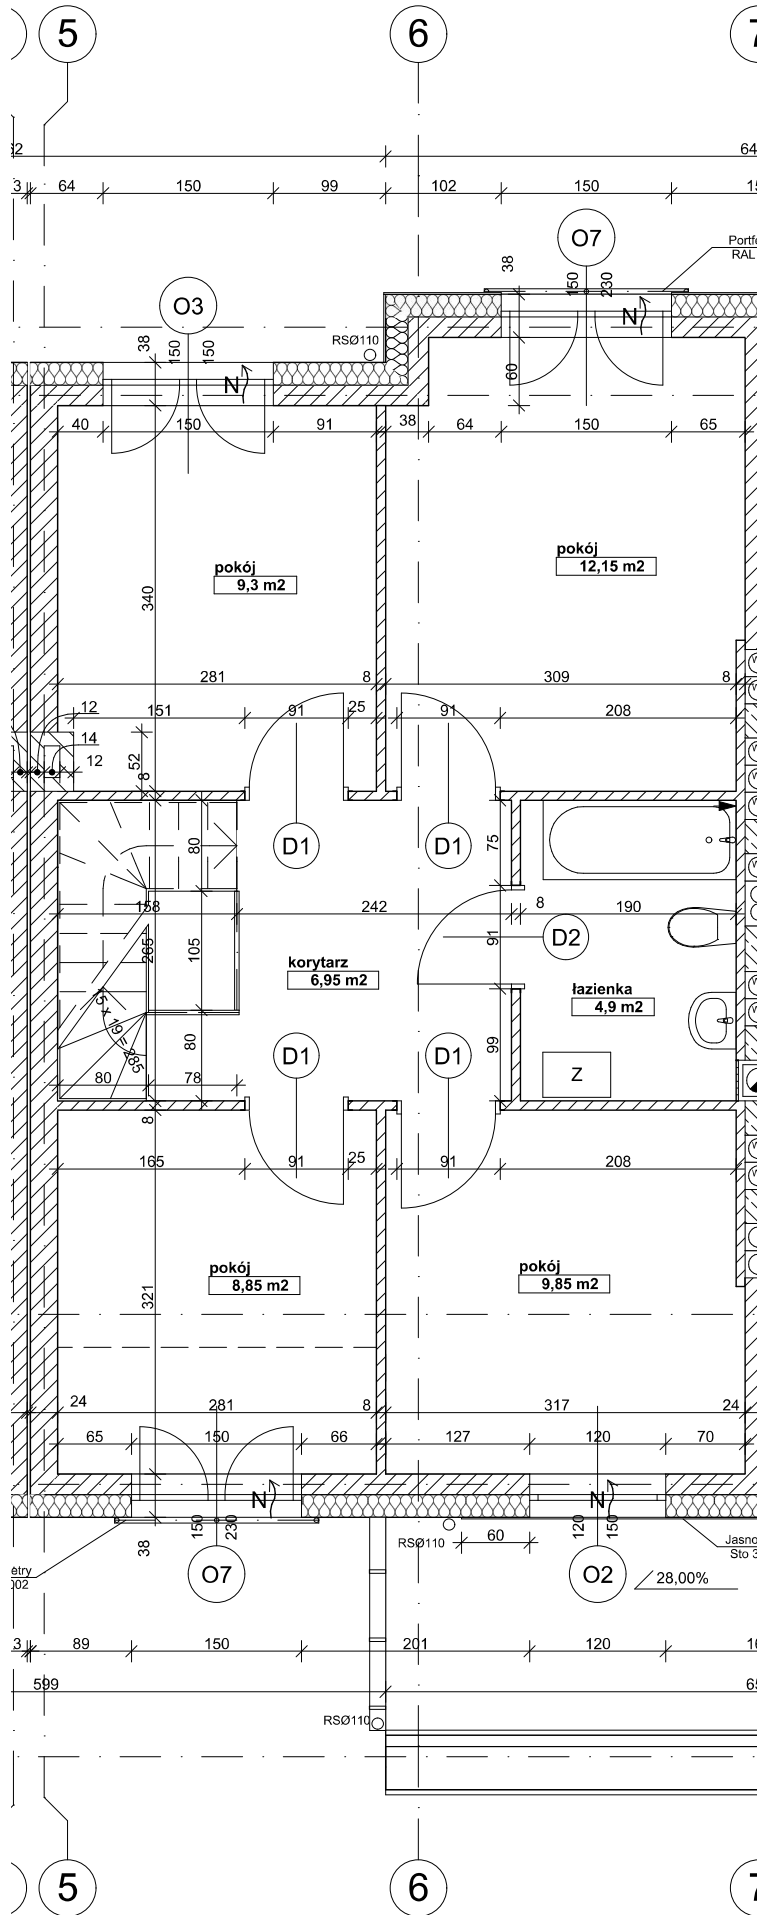

DOM NR 6 - 125,70 m²

UL. WAŚKA 3
85-036 BYDGOSZCZ

SIM

TEL. 52 3731021
WWW.SIM.BYDGOSZCZ.PL

SAMODZIELNA INICJATYWA MIESZKANIOWA SIM

KAPITAŁ ZAKŁADOWY: 8.500.000 ZŁ
NIP: 852325471 REGON: 34123568

PARTER

PARTER 41,25 m²
PIĘTRO 53,50 m²
ANTRESOLA 14,65 m²
suma Pu **109,40 m²**

GARAŻ 16,30 m²

F-I/6_Puc=125,70

PIĘTRO

ANTRESOLA