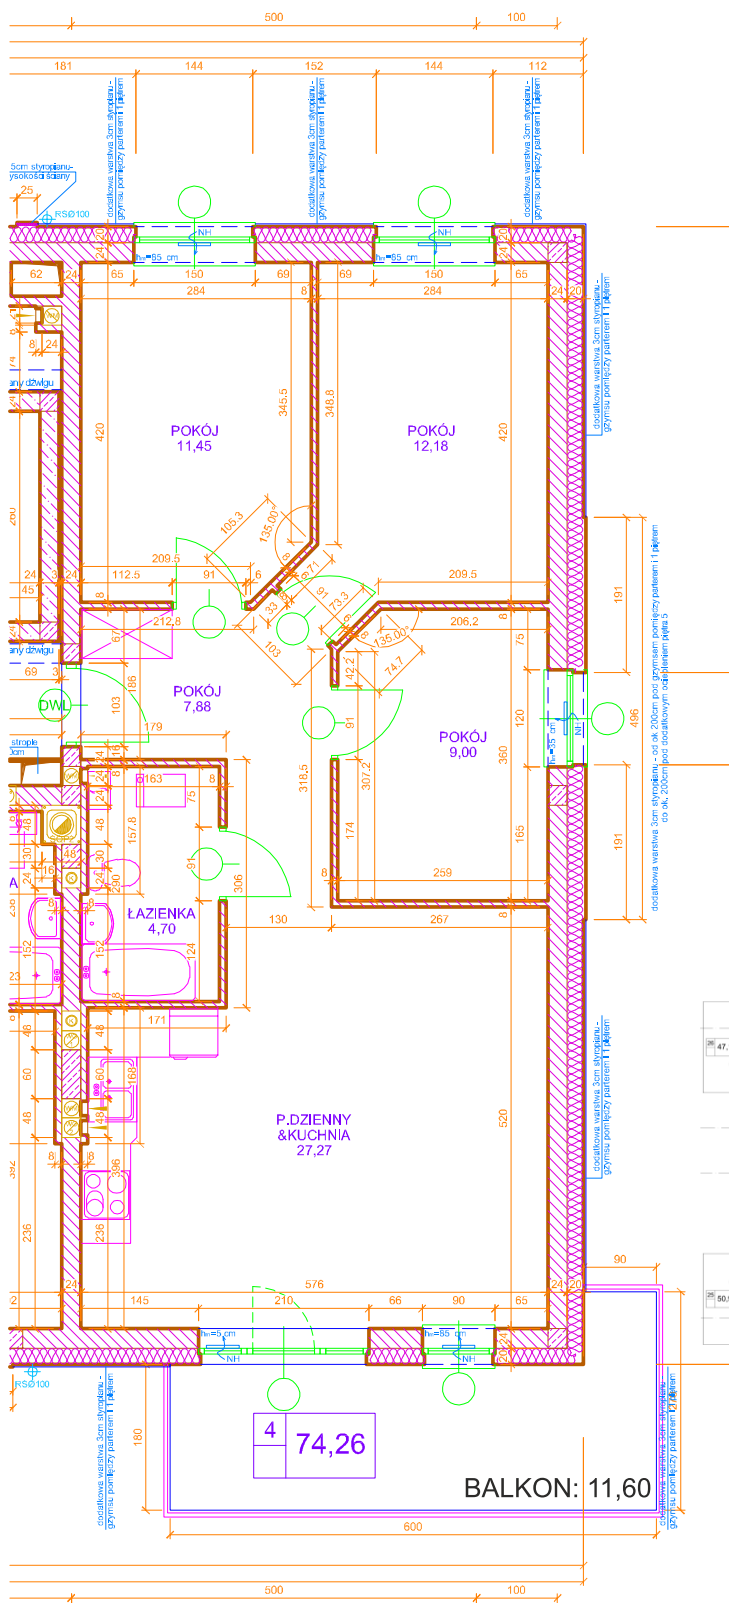

TECZOWE OSIEDLE BUDYNEK F-2

www.sim.bydgoszcz.pl
www.facebook.com/sim.bydgoszcz

mieszkanie nr 4 o powierzchni 74,26 m²
4 pokoje z aneksem kuchennym

PLAN ZAGOSPODAROWANIA

I PIETRO