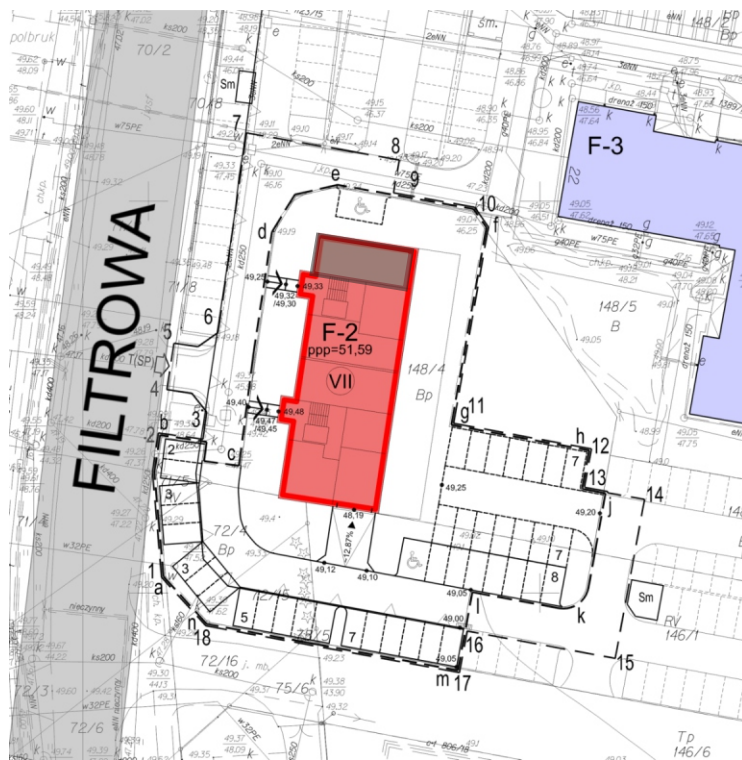

TECZOWE OSIEDLE BUDYNEK F-2

www.sim.bydgoszcz.pl
www.facebook.com/sim.bydgoszcz

mieszkanie nr 4 o powierzchni 74,26 m²
4 pokoje z aneksem kuchennym

PLAN ZAGOSPODAROWANIA

I PIETRO